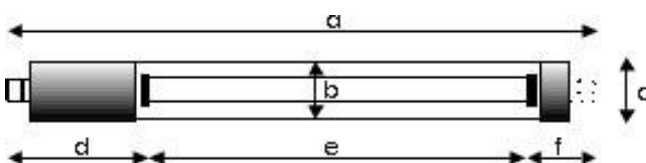

Ordertext: SLIMLINE SYSTEM 50

Ordercode # 2058-00

Bestückung / fitted with
Betriebsgerät / work equipment
Anschlusswerte / connected load
Leistungsaufnahme / power consumption
Leuchtenlichtstrom / luminous flux
Leuchtenlichtausbeute / luminous efficacy
Lichtverteilung / light distribution
Entblendung / glare-free
Abstrahlwinkel / beam angle
Lichtfarbe / light colour
Farbwiedergabe (Ra) / color rendering
Socket / socket
Schutzart / system of protection
Schutzklasse / class of protection
Betriebstemperatur / operating temperature
Lebensdauer / lifetime
Leuchtengehäuse / luminaire body
Gewicht (netto) / weight (net)
Netzanschluss / main supply
Befestigung / fastening
Abmessungen / dimension
Risikogruppe / risk group (DIN EN 62471)
Besonderheiten / special feature

LEDVANCE AC46704 Energy class D
 n/a
 230 V AC/DC
 36 Watt
 5600 lm
 ca. 156 lm/W
 Direkt / direct
 Transparentes Rohr - Reflektor / clear tube - reflector
 190°
 4000K, hellweiß / bright white
 80
 G5
 IP67
 2
 -20° bis +45° C
 50000 h
 PC
 1,6 Kg
 Anschlußklemme 3-pol / terminal 3-pol
 Optional
 Siehe unten / see below
 n/a
 durchverdrahtet / serial connectable

a	b	c	d	e	f
mm	mm	mm	mm	mm	mm
1690	50	50	130	1430	130

a = Gesamtlänge der Leuchte / length over all
 b = Schutzrohrdurchmesser / diameter tube
 c = max. Gesamtdurchmesser / diameter over all
 d = Blindbereich / no light output
 e = Länge v. Lichtaustritt / light output
 f = Blindbereich / no light out